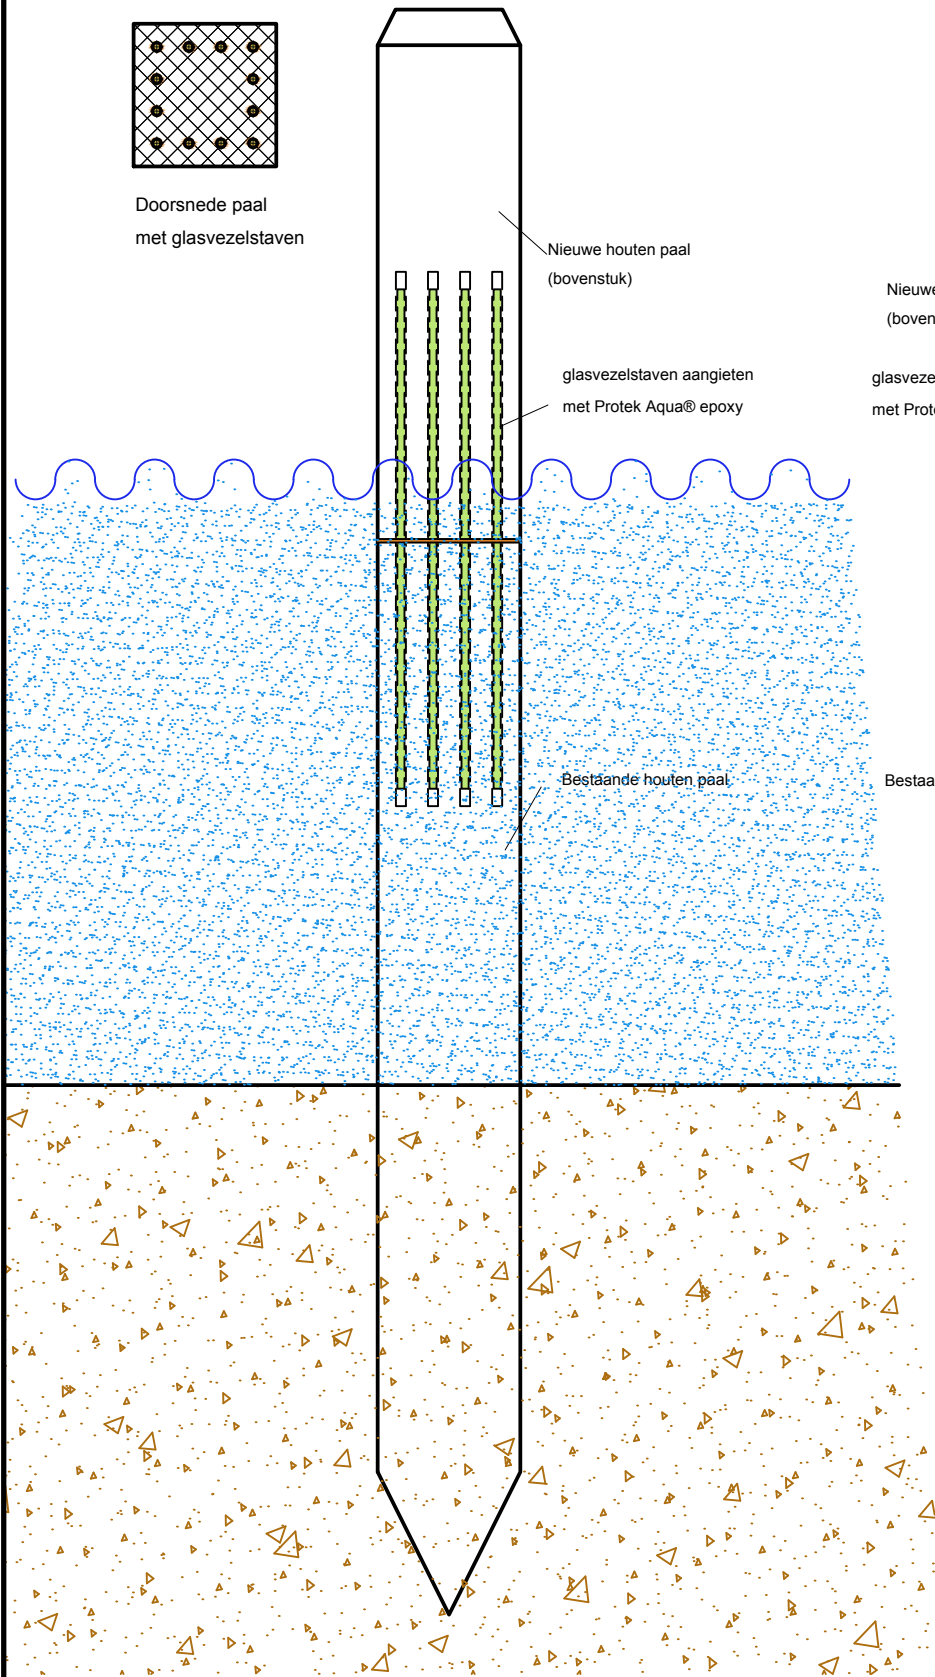

PAT Methode vernieuwen

Doorsnede paal met glasvezelstaven

Tekeningnr: .

Omschrijving: VERNIEUWEN

Ordernr.: .

Tekenaar: AHA

Datum: 11-05-16

Schaal: 1:20

Formaat: A-4

Gewijzigd: ..