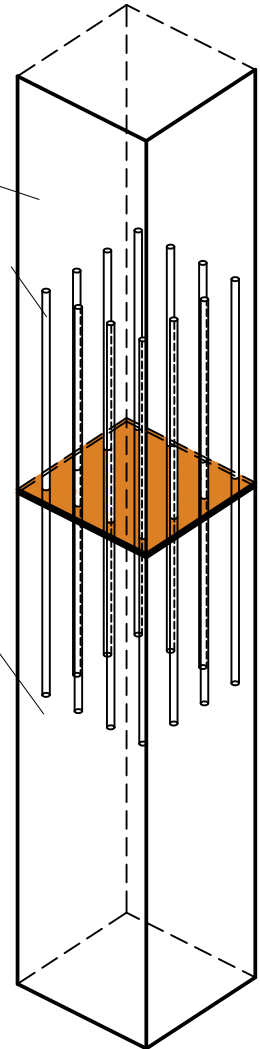

PAT Methode vernieuwen

Doorsnede paal met glasvezelstaven

Tekeningnr: .

Omschrijving: VERNIEUWEN

Ordernr.: .

Tekenaar: AHA

Datum: 11-05-16

Schaal: 1:20

Formaat: A-4

Gewijzigd: ..