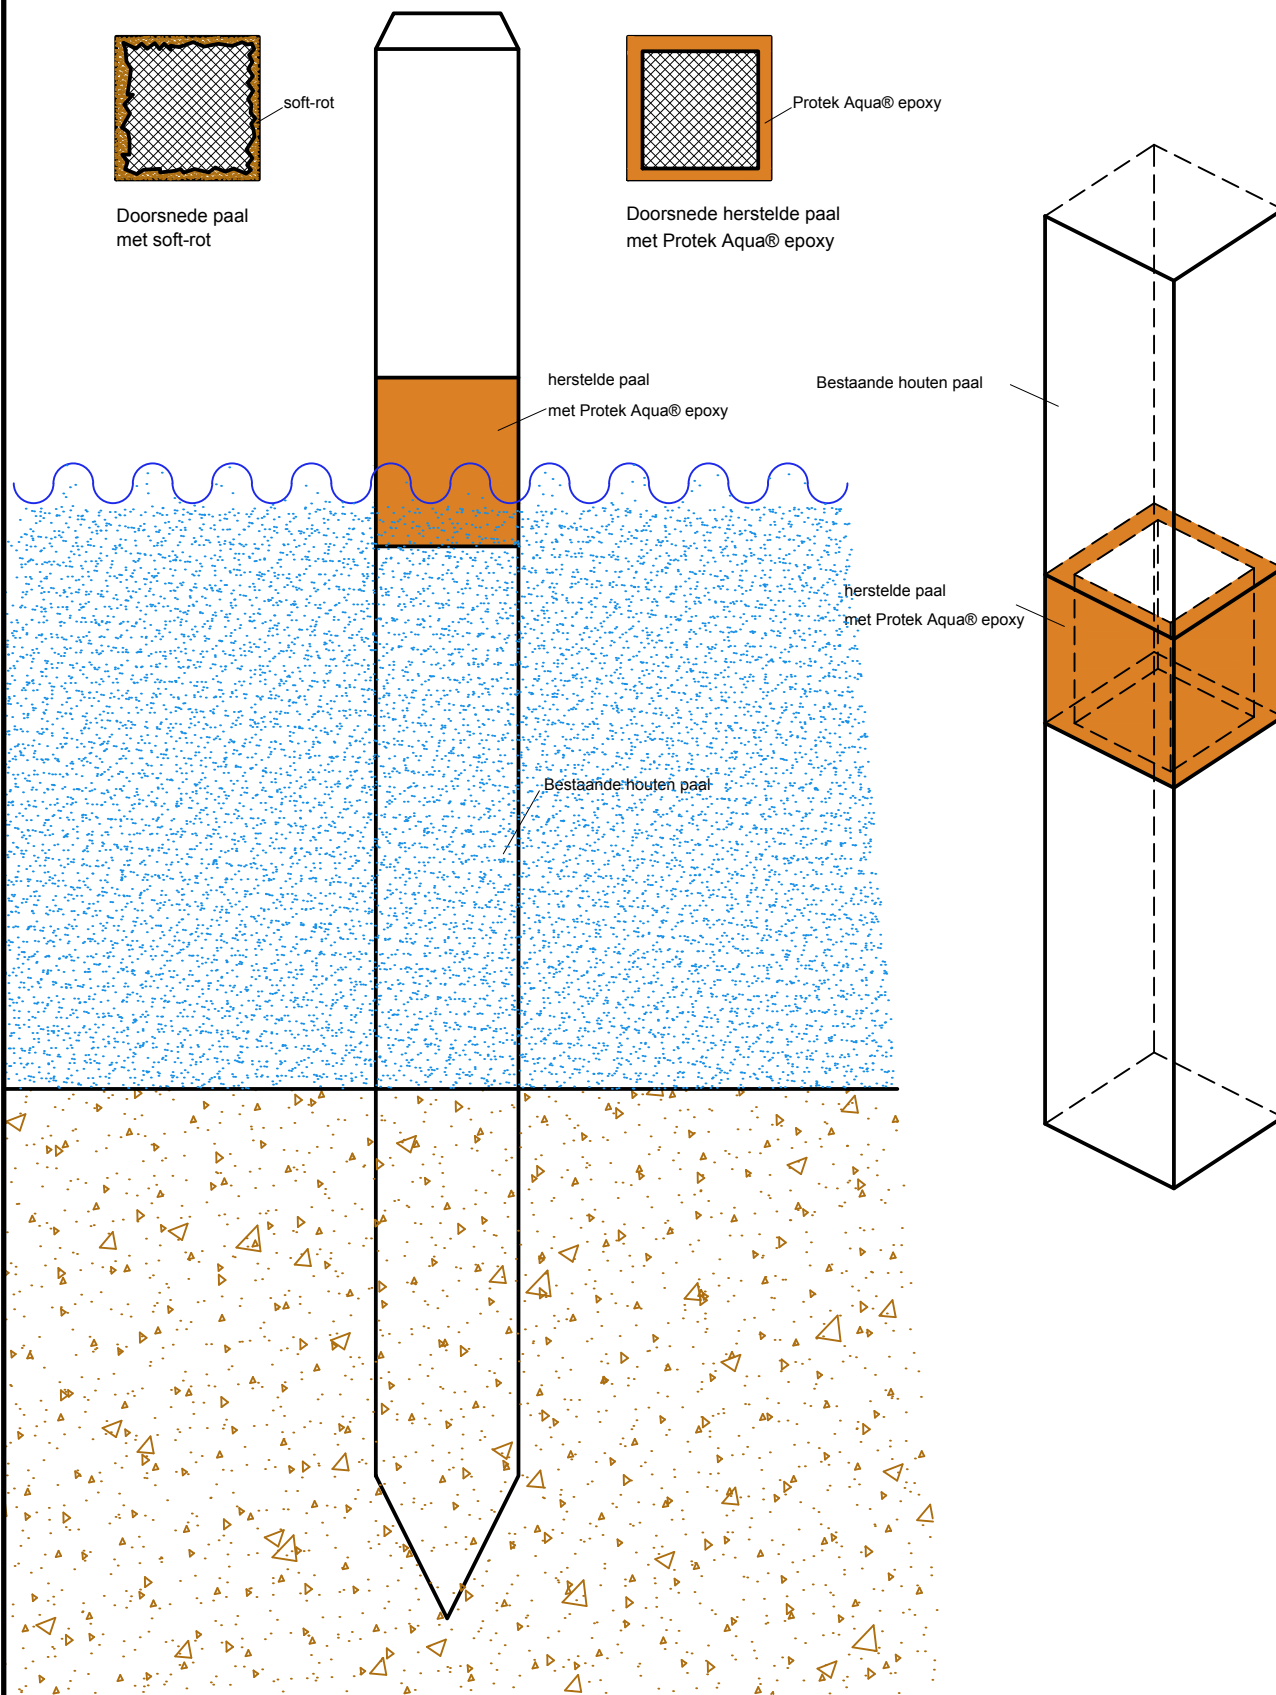

# PAT Methode herstellen

Doorsnede paal met soft-rot

Doorsnede herstelde paal met Protek Aqua® epoxy

Tekeningnr: .

Ordernr.: .

Schaal: 1:20

Tekenaar: AHA

Formaat: A-4